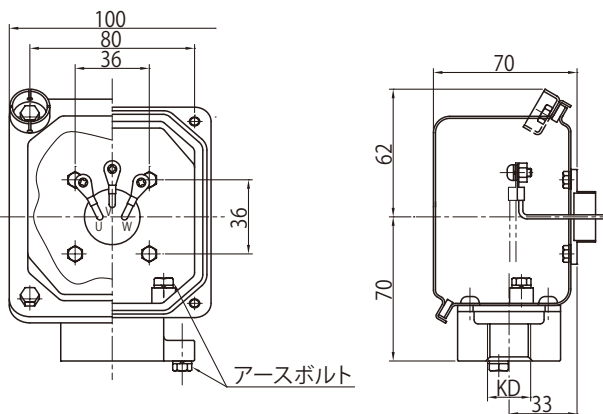

■屋外形モータ

●ブレーキ無

モータ種類	極数	モータ容量
三相モータ	4P	0.1 ~ 0.4kW
インバータ用 AF モータ	4P	0.1 ~ 0.2kW
高効率三相モータ	4P	0.2kW

●ブレーキ付

モータ種類	極数	モータ容量
三相モータ	4P	0.1 ~ 0.4kW
インバータ用 AF モータ	4P	0.1 ~ 0.2kW
高効率三相モータ	4P	0.2kW