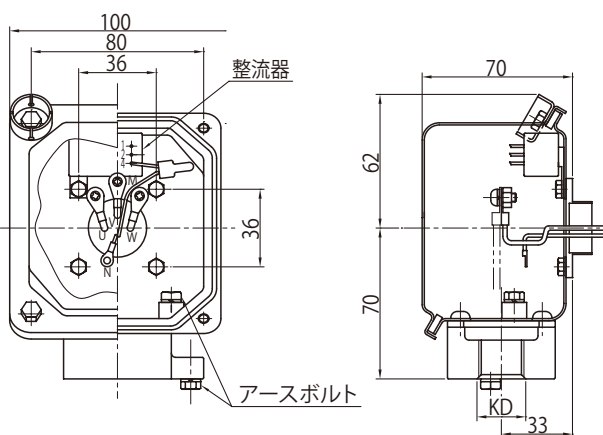

■屋外形モータ

●ブレーキ無

モータ種類	極数	モータ容量
三相モータ	4P	0.1 ~ 0.4kW
インバータ用 AF モータ	4P	0.1 ~ 0.2kW
高効率三相モータ	4P	0.2kW

●ブレーキ付

モータ種類	極数	モータ容量
三相モータ	4P	0.1 ~ 0.4kW
インバータ用 AF モータ	4P	0.1 ~ 0.2kW
高効率三相モータ	4P	0.2kW