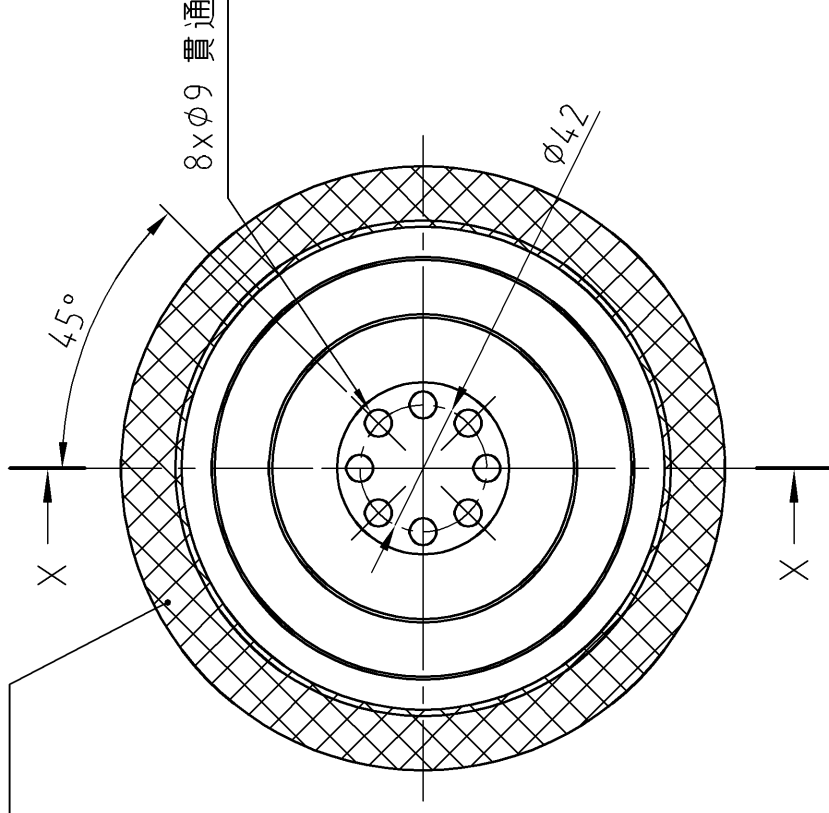

タイヤ: ポリウレタン
硬度 A90±5

X-X

Sumitomo Drive Technologies

Sumitomo Heavy Industries, Ltd.

smartiris OUTLINE DRAWING

DWG. NO.

ICH68370IG10