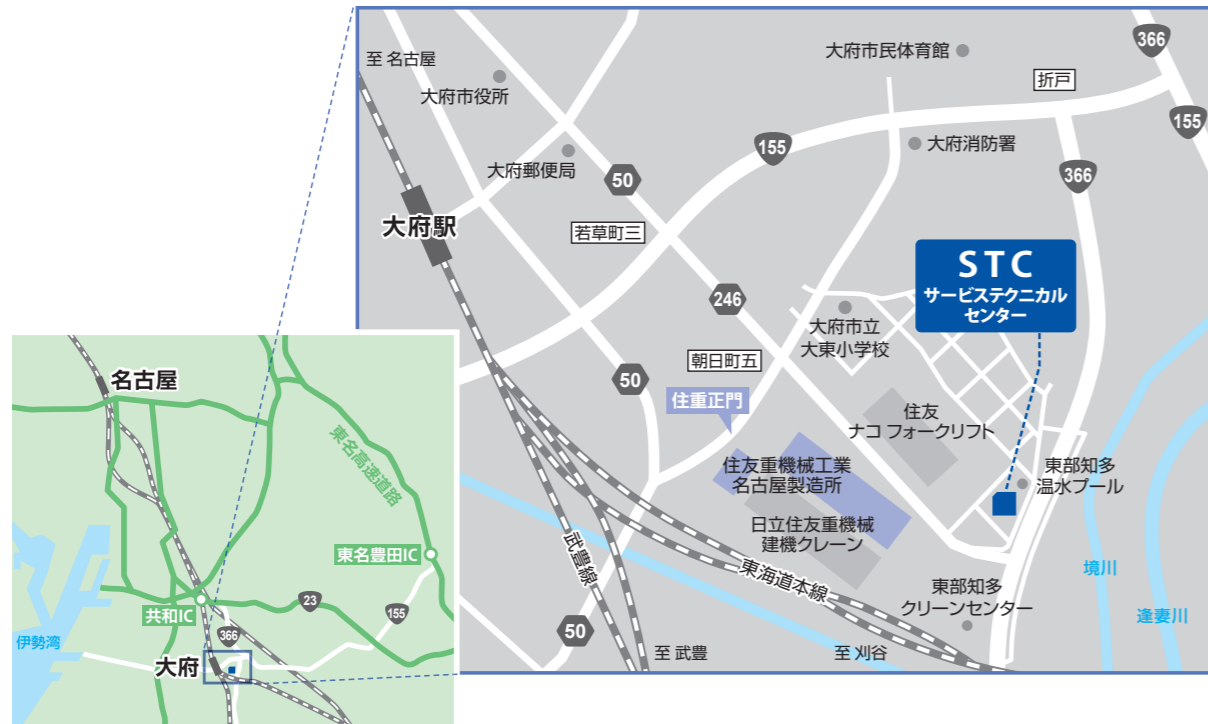

STC サービステクニカルセンターへのアクセス

電車の利用の場合

▶ JR東海道線 新快速・快速 約15分
 ▶ JR東海道線 普通 約23分

名古屋駅 ———— 大府駅

徒歩 約30分
 タクシー 約10分

飛行機利用の場合

名鉄空港線

▶ ミュースカイ 約24分
 ▶ 特急 約32分
 ▶ 準急 約43分

▶ JR東海道線 新快速・快速 約10分
 ▶ JR東海道線 普通 約18分

中部国際空港 (セントレア) ———— 金山駅 ———— 大府駅

徒歩 約30分
 タクシー 約10分

住友重機械精機販売株式会社
STC サービステクニカルセンター
 〒474-0023 愛知県大府市大東町2丁目97番-1
 電話 0562-45-6400 FAX 0562-44-1998

STC
 サービステクニカルセンター
 ご案内