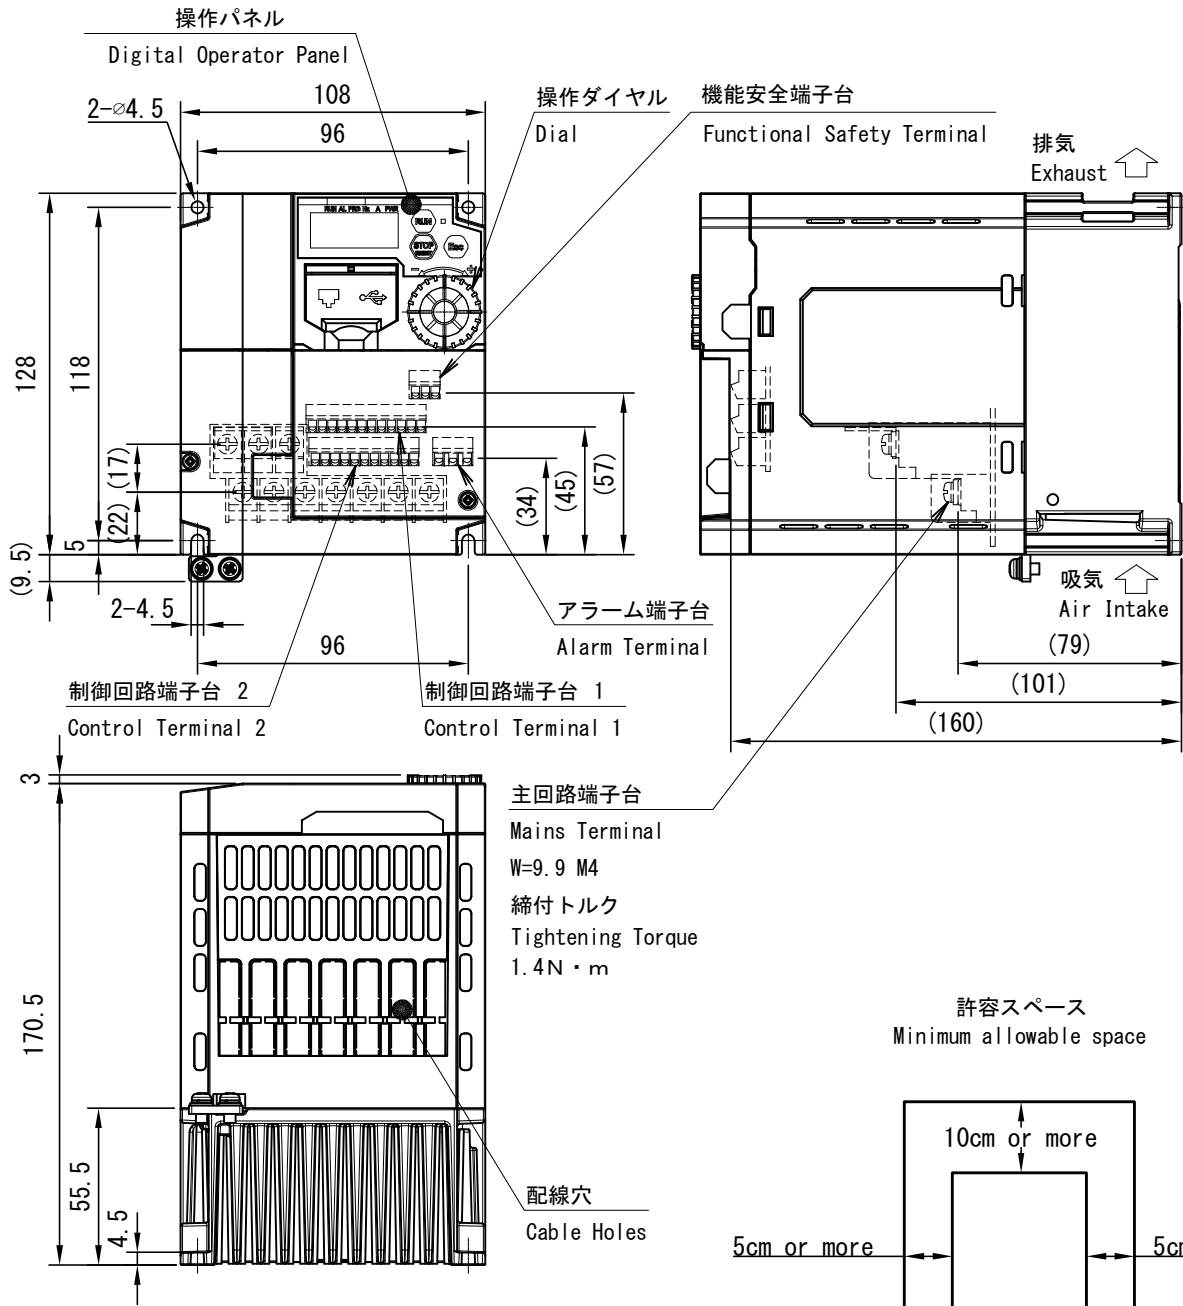

OUTSIDE DIMENSIONS

Dimensions
in mm

Mass: 1.8kg
HF6204-1A5

ご注文主 : Customer :	△	Inverter
製番 : Manuf. No. :	△	
台数 : On Order :	△	
Sumitomo Drive Technologies Sumitomo Heavy Industries, Ltd.		DWG. No. JT628AW
		DATE Sep. 20. 2023